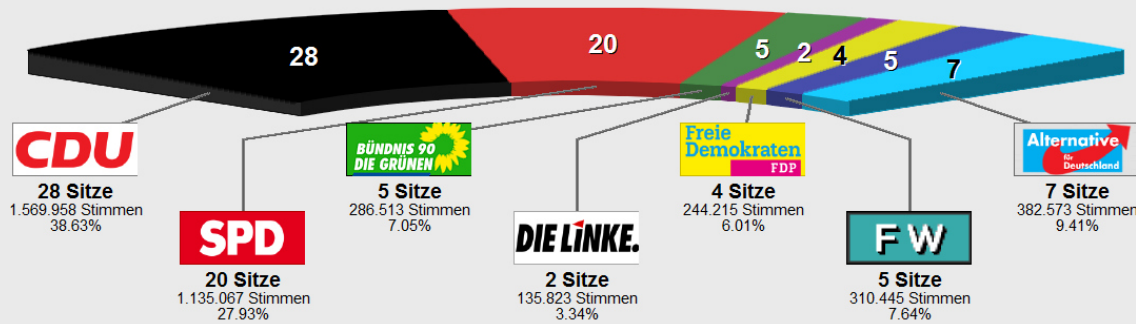

KTW2016-LM-Stimmen-LK Limburg-Weilburg Sitzverteilung

KTW2011-LM-Stimmen-LK Limburg-Weilburg

Sitzverteilung KTW2016-LM-Sti

	Anteil	Sitze
CDU	38.63%	28
SPD	27.93%	20
BÜNDNIS 90 DIE GRÜNEN	7.05%	5
DIE LINKE.	3.34%	2
Freie Demokraten (FDP)	6.01%	4
FW	7.64%	5
Alternative für Deutschland	9.41%	7