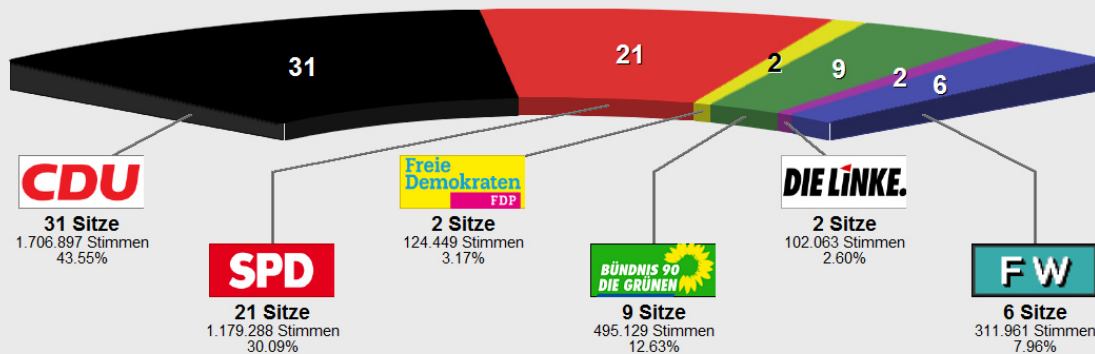

KTW2016-LM-Stimmen-LK Limburg-Weilburg Sitzverteilung

KTW2011-LM-Stimmen-LK Limburg-Weilburg

Sitzverteilung KTW2016-LM-Sti

	Anteil	Sitze
CDU	38.63%	28
SPD	27.93%	20
BÜNDNIS 90 DIE GRÜNEN	7.05%	5
DIE LINKE.	3.34%	2
Freie Demokraten (FDP)	6.01%	4
FW	7.64%	5
Alternative für Deutschland	9.41%	7