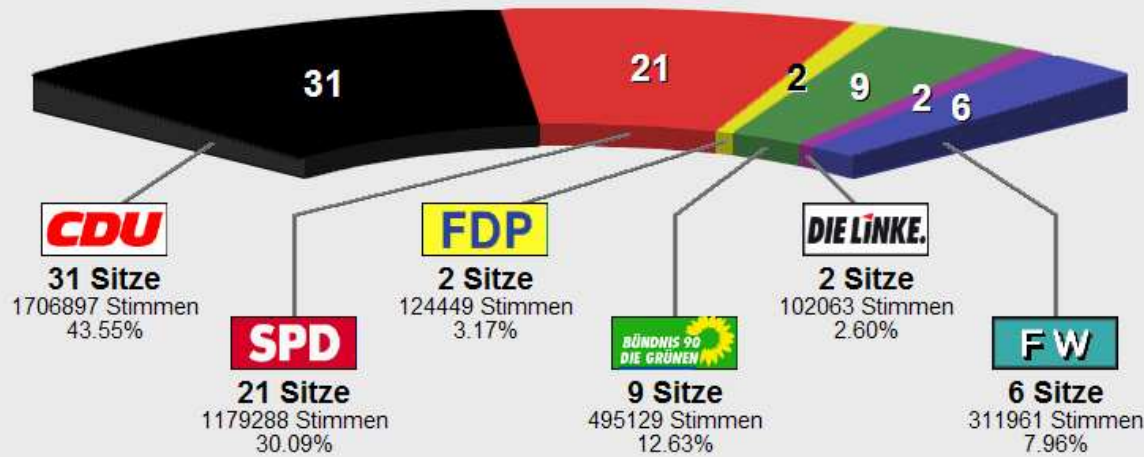

KTW2011-LM-Stimmen-LK Limburg-Weilburg Sitzverteilung

KTW2006-LM-Stimmen-LK-Limburg-Weilburg

Sitzverteilung KTW2011-LM-Sti

	Anteil	Sitze
CDU	43.55%	31
SPD	30.09%	21
FDP	3.17%	2
BÜNDNIS 90 DIE GRÜNEN	12.63%	9
DIE LINKE.	2.60%	2
FW	7.96%	6