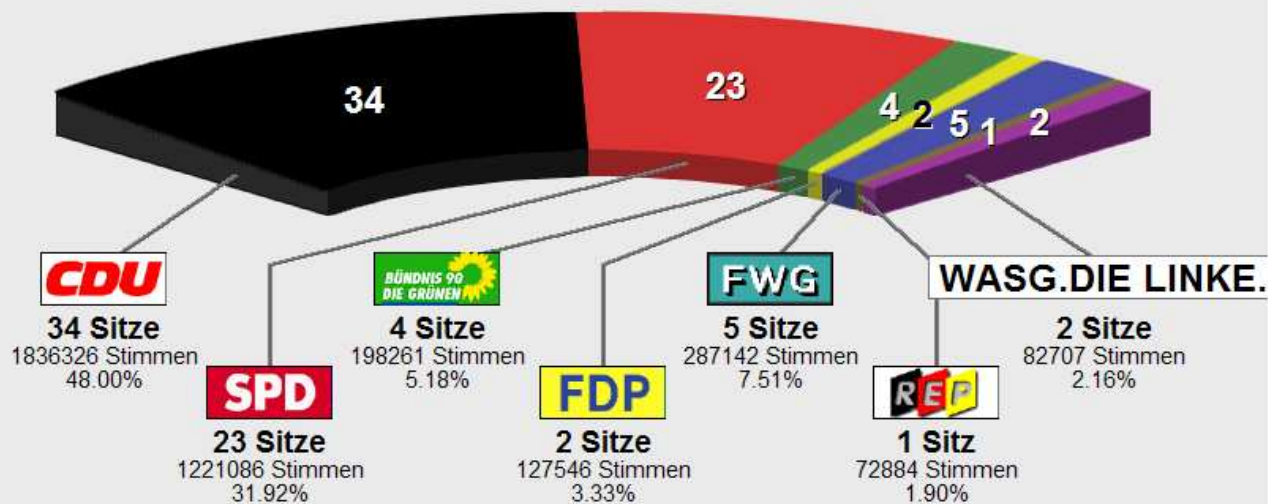

KTW2011-LM-Stimmen-LK Limburg-Weilburg Sitzverteilung

KTW2006-LM-Stimmen-LK-Limburg-Weilburg

Sitzverteilung KTW2011-LM-Sti

	Anteil	Sitze
CDU	43.55%	31
SPD	30.09%	21
FDP	3.17%	2
BÜNDNIS 90 DIE GRÜNEN	12.63%	9
DIE LINKE.	2.60%	2
FW	7.96%	6