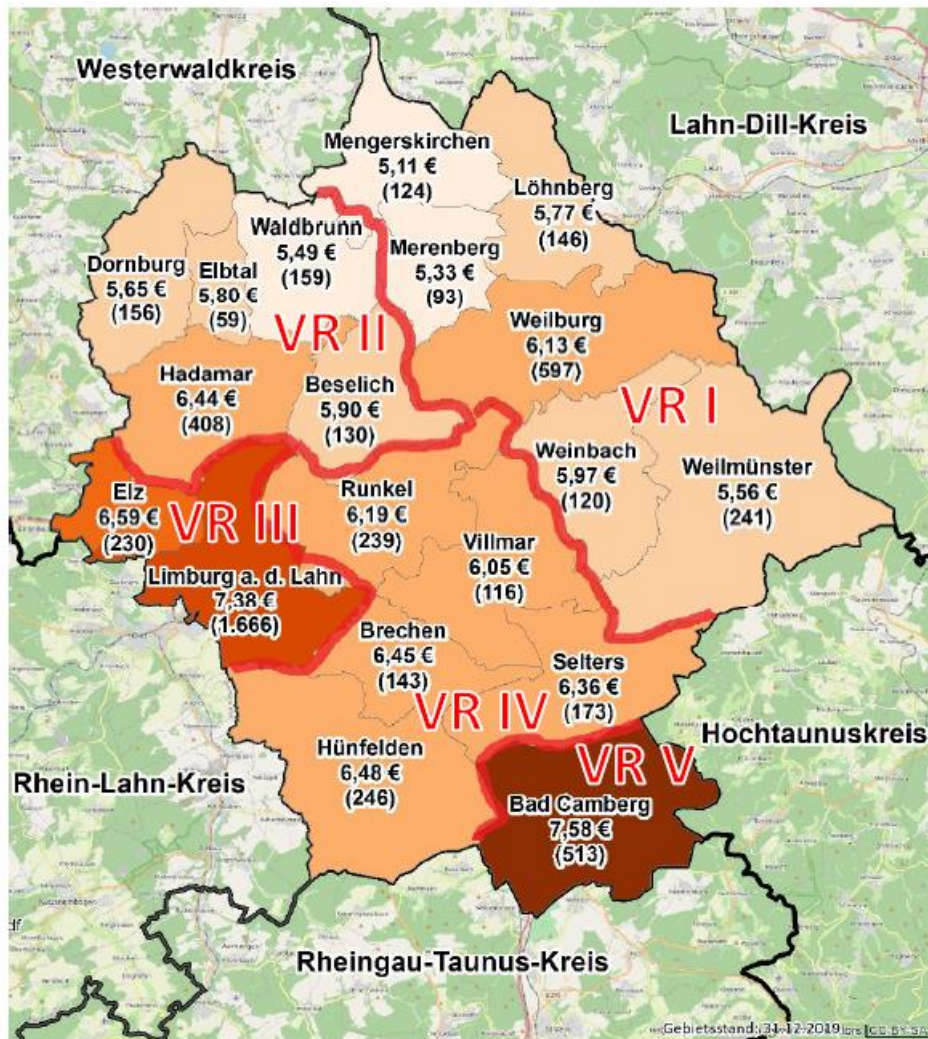

Vergleichsräume im Landkreis Limburg – Weilburg inklusive Darstellung der kommunalen Mietniveaus und Fallzahlen

Legende:

- Bis unter 5,50 €
- 5,50 bis unter 6,00 €
- 6,00 bis unter 6,50 €
- 6,50 bis unter 7,00 €
- 7,00 bis unter 7,50 €
- 7,50 € und mehr